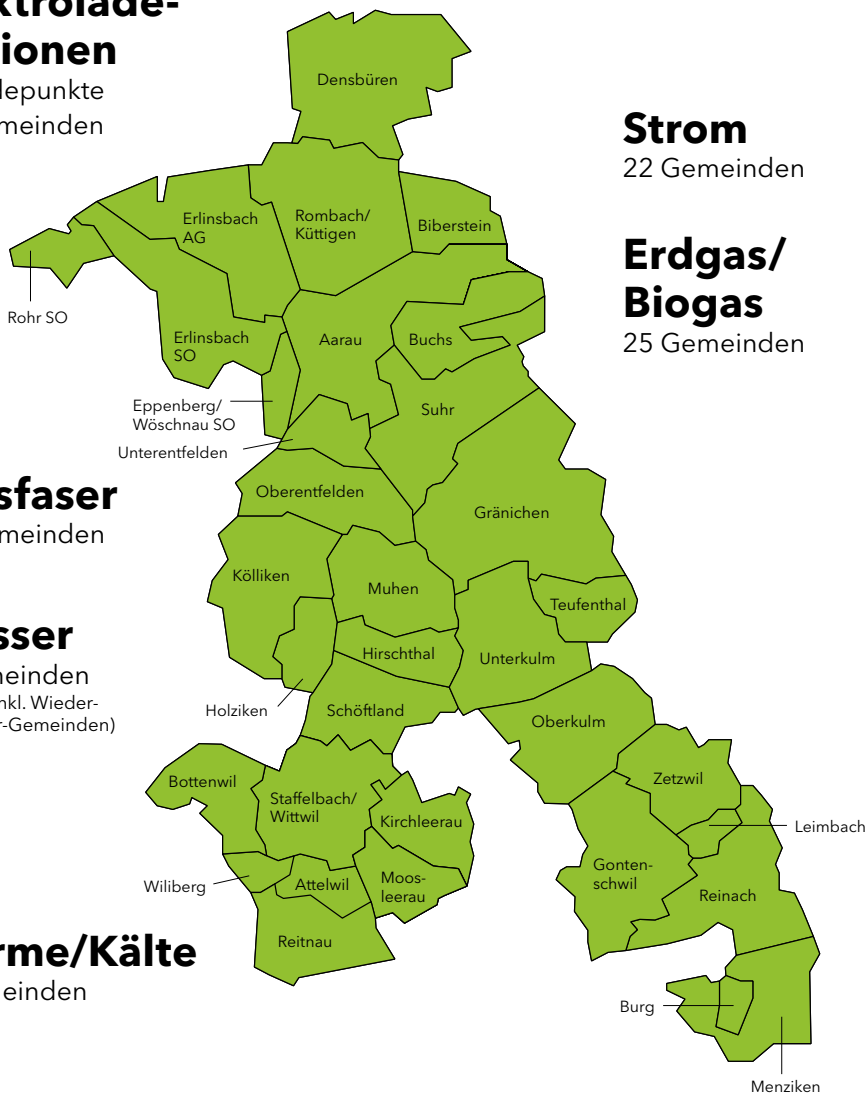

Zuverlässige Versorgung

Elektroladestationen

63 Ladepunkte
14 Gemeinden

Strom

22 Gemeinden

Erdgas/ Biogas

25 Gemeinden

Glasfaser

29 Gemeinden

Wasser

5 Gemeinden
(jeweils inkl. Wieder-
verkäufer-Gemeinden)

Wärme/Kälte

2 Gemeinden

Eine interaktive Karte unseres Versorgungsgebiets finden Sie unter gb.eniwa.ch